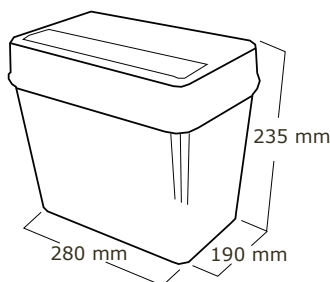

Behållare 6 liter

- Slussen förhindrar åtkomst av innehåll
- Staplingsbar både tom som full
- Pallanpassad
- Markering för max fyllnivå
- Autoklaverbar
- Locket kan både förslutas tillfälligt och permanent
- Tillverkad i miljövänlig PP
- Kanylavdragare i locket
- Anpassad för vägg- och rörfäste

Fyllnadsvolym 6 liter

Material	PP
Färg	Gul
B x L x H	190x280x235 mm
Öppningshål	215x60 mm
Artikelnr	2406-3097-111

Antal/kolli	24 st
Antal/pall	320 st